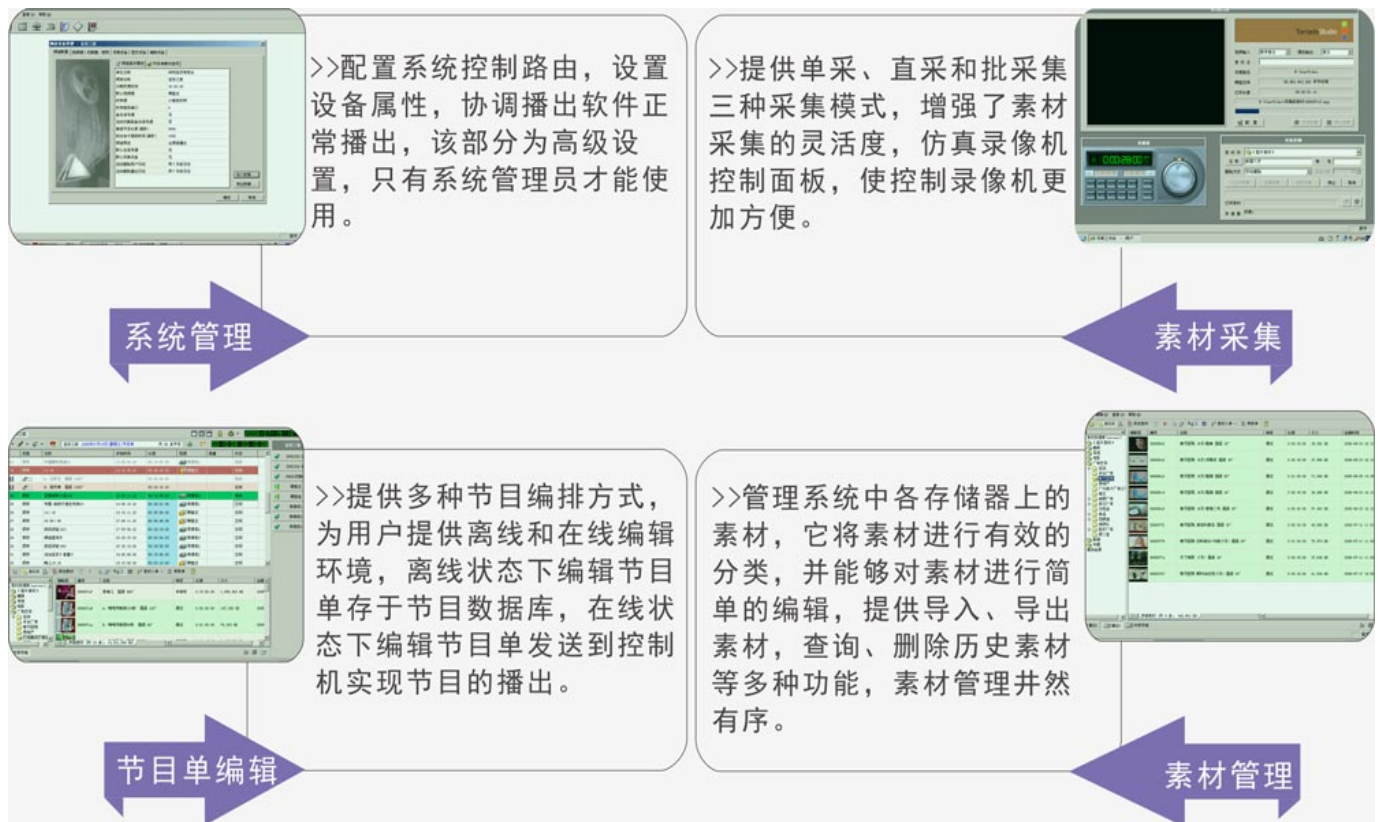

特性

系统管理

配置系统控制路由，设置设备属性，协调播出软件正常播出，该部分为高级设置，只有系统管理员才能使用。

提供单采、直采和批采集三种采集模式，增强了素材采集的灵活度，仿真录像机控制面板，使控制录像机更加方便。

提供多种节目编排方式，为用户提供离线和在线编辑环境，离线状态下编辑节目单存于节目数据库，在线状态下编辑节目单发送到控制机实现节目的播出。

媒体服务器

提供播放媒体素材的功能，针对不同的播出设备，配置相应类型的媒体服务器，媒体的协议，可在媒体服务器配置中进行选择。

播出备份机

提供播出备份的能力，目前主要用于自动播出系统。在主播出机因故障无法播出时，它用来替代主播出机。